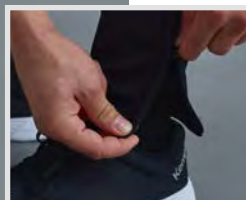

EVOLUTION PANTS W

Art. 2005888

Talla XS, S, M, L, XL, XXL **44,99 EUR***

Material 88% poliéster (reciclado), 12% elastano

01 negro

Renars Uscins

PANTALONES/
MALLAS
BÁSICOS

Matteo Menges