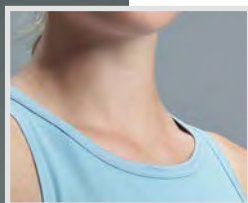

CAMISETAS/
TOPS
BÁSICOS

Marloes Hoitzing

NUEVO

SINGLET W

Art. 2005136

Talla XS, S, M, L, XL, XXL **29,99 EUR***

Material 100% poliéster (reciclado)

01 negro, **55** aqua