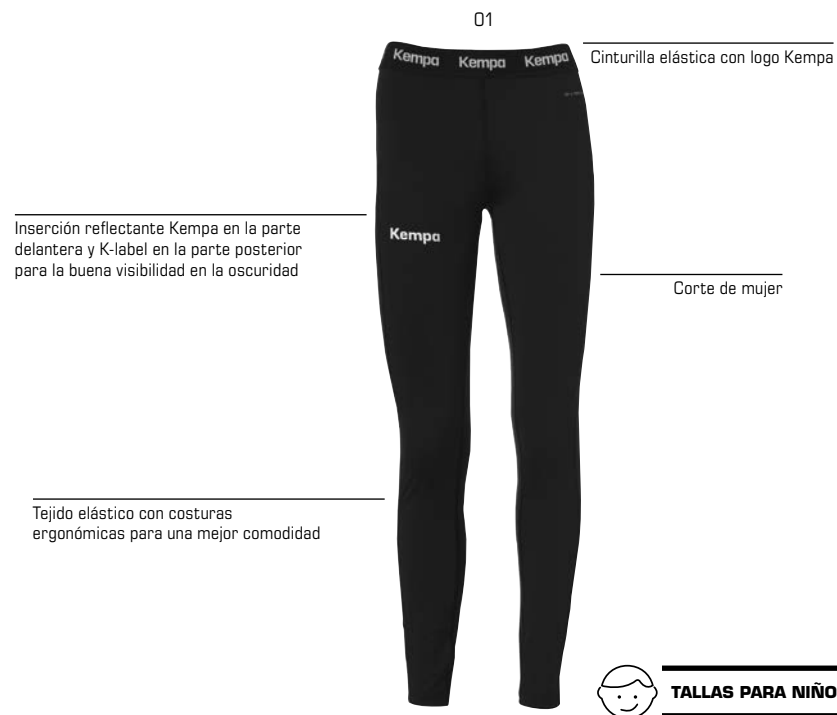

TALLAS PARA NIÑOS EN CORTE UNISEX