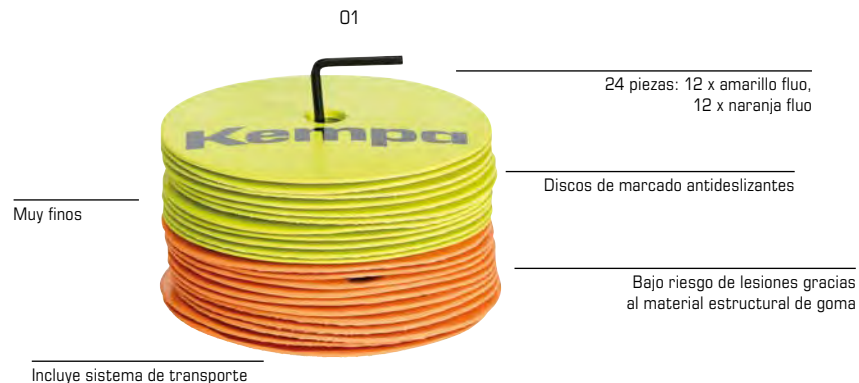

Muy finos

24 piezas: 12 x amarillo fluo,
12 x naranja fluo

Discos de marcado antideslizantes

Bajo riesgo de lesiones gracias
al material estructural de goma

Incluye sistema de transporte

DISCOS MARCADORES

Art. 200121601

Talla Ø 15 cm **39,99 EUR***

Colores amarillo fluo, naranja fluo