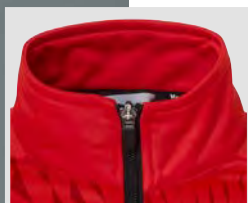

04

corte raglán

estampados elásticos
Kempa y K-label

cremallera en contraste

tecnología 2face dry

canalé elástico en la cintura

dos bolsillos con cremallera

tecnología de secado 2face dry tech

corte femenino

cremallera en la parte de los tobillos

Etiqueta para el nombre en el interior del cuello

onda con elementos triangulares

corte femenino

dos bolsillos con cremallera

puños de las mangas con texto
Kempa en contraste

cordón en la cintura

estampado Kempa elástico

pantalón de entrenamiento ligero

01