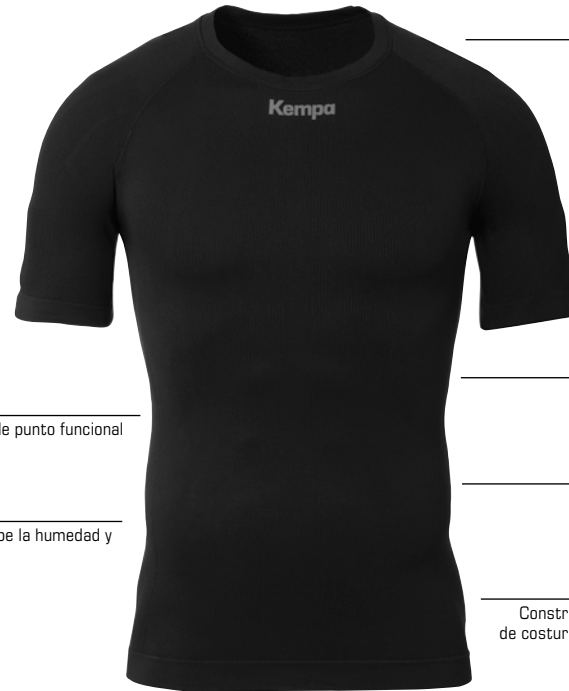

Raglan para un ajuste y una movilidad óptimos

Material muy elástico, flexible y suave

Inhibidor de olores

Construcción sin costuras con detalles de costuras mínimos para una comodidad máxima

Zona de tejido de punto funcional

Material que absorbe la humedad y de secado rápido