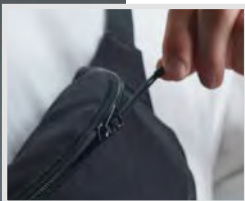

Material 85% algodón (orgánico),
15% poliéster (reciclado)

41 azul marino

LIMITED EDITION

INCLUIDO 2024

Franziska Peter

GAME
CHANGER

GAME
CHANGER

Bandolera ajustable