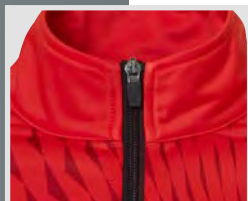

04

corte raglán

Etiqueta para el nombre en el interior del cuello

estampados elásticos Kempa y K-label

onda con elementos triangulares

cremallera en contraste

tecnología 2face dry

dos bolsillos con cremallera

canalé elástico en la cintura

puños de las mangas con texto Kempa en contraste

dos bolsillos con cremallera

cordón en la cintura

tecnología de secado 2face dry tech

estampado Kempa elástico

pantalón de entrenamiento ligero

cremallera en la parte de los tobillos

01