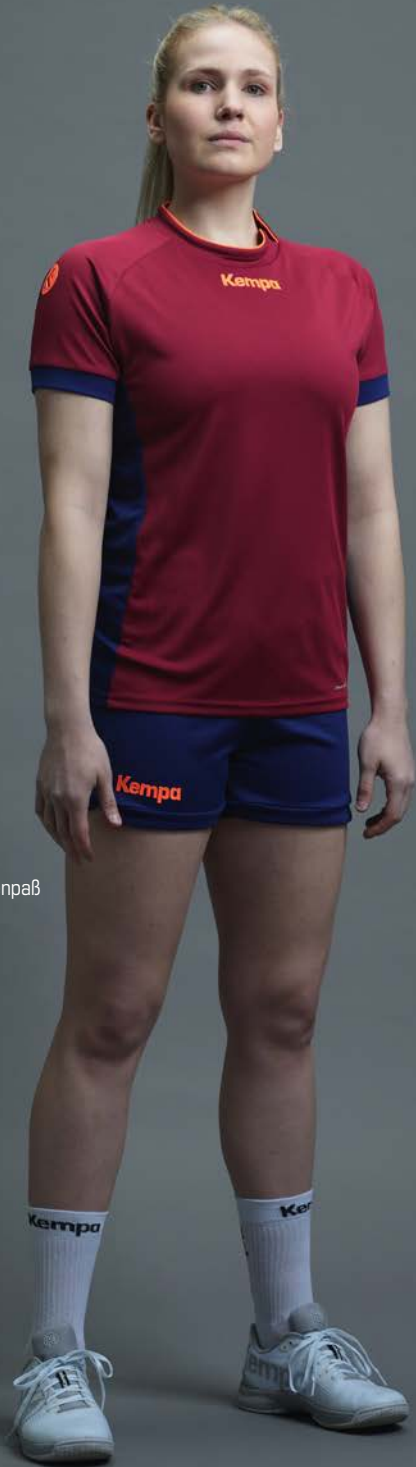

vista posterior

vista lateral

Annika Ingenpaß