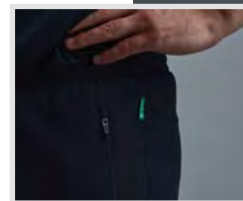

NUEVO

EVOLUTION PANTS

Art. 2005887

Talla 116, 128, 140, 152, 164
S, M, L, XL, XXL, 3XL, 4XL **39,99 EUR***
44,99 EUR*

Material 88% poliéster (reciclado), 12% elastano

01 negro

NUEVO

EVOLUTION PANTS W

Art. 2005888

Talla XS, S, M, L, XL, XXL **44,99 EUR***

Material 88% poliéster (reciclado), 12% elastano

01 negro

Renars Uscins

PANTALONES/
MALLAS
BÁSICOS