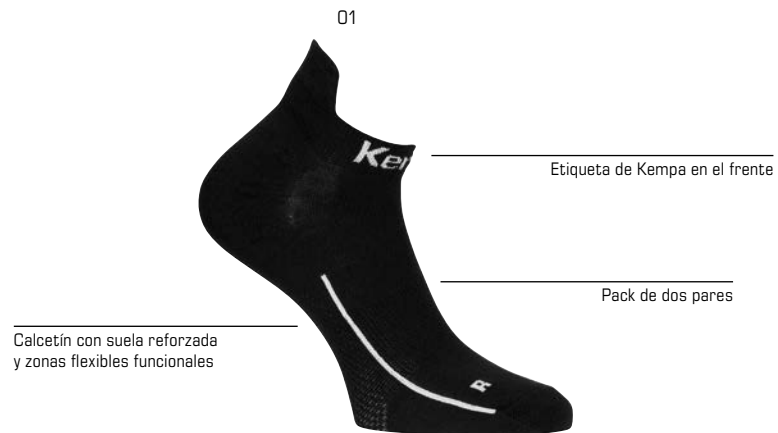

LOW CUT CALCETINES

Art. 2003548 (2 Pares)

Número 31-35, 36-40,
41-45, 46-50 **9,99 EUR*/2 Paires**

Material 68% algodón, 30% poliamida, 2% elastano

01 negro, **02** blanco