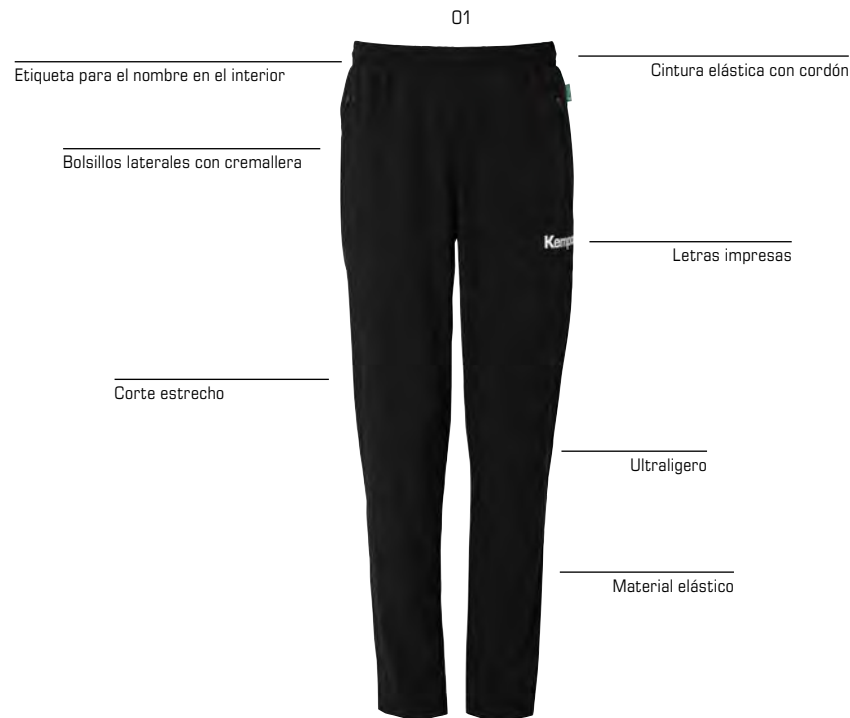

NUEVO

EVOLUTION PANTS

Art. 2005887

Talla 116, 128, 140, 152, 164
S, M, L, XL, XXL, 3XL, 4XL **39,99 EUR***
44,99 EUR*

Material 88% poliéster (reciclado), 12% elastano

01 negro

NUEVO

EVOLUTION PANTS W

Art. 2005888

Talla XS, S, M, L, XL, XXL **44,99 EUR***

Material 88% poliéster (reciclado), 12% elastano

01 negro

Renars Uscins

PANTALONES/
MALLAS
BÁSICOS