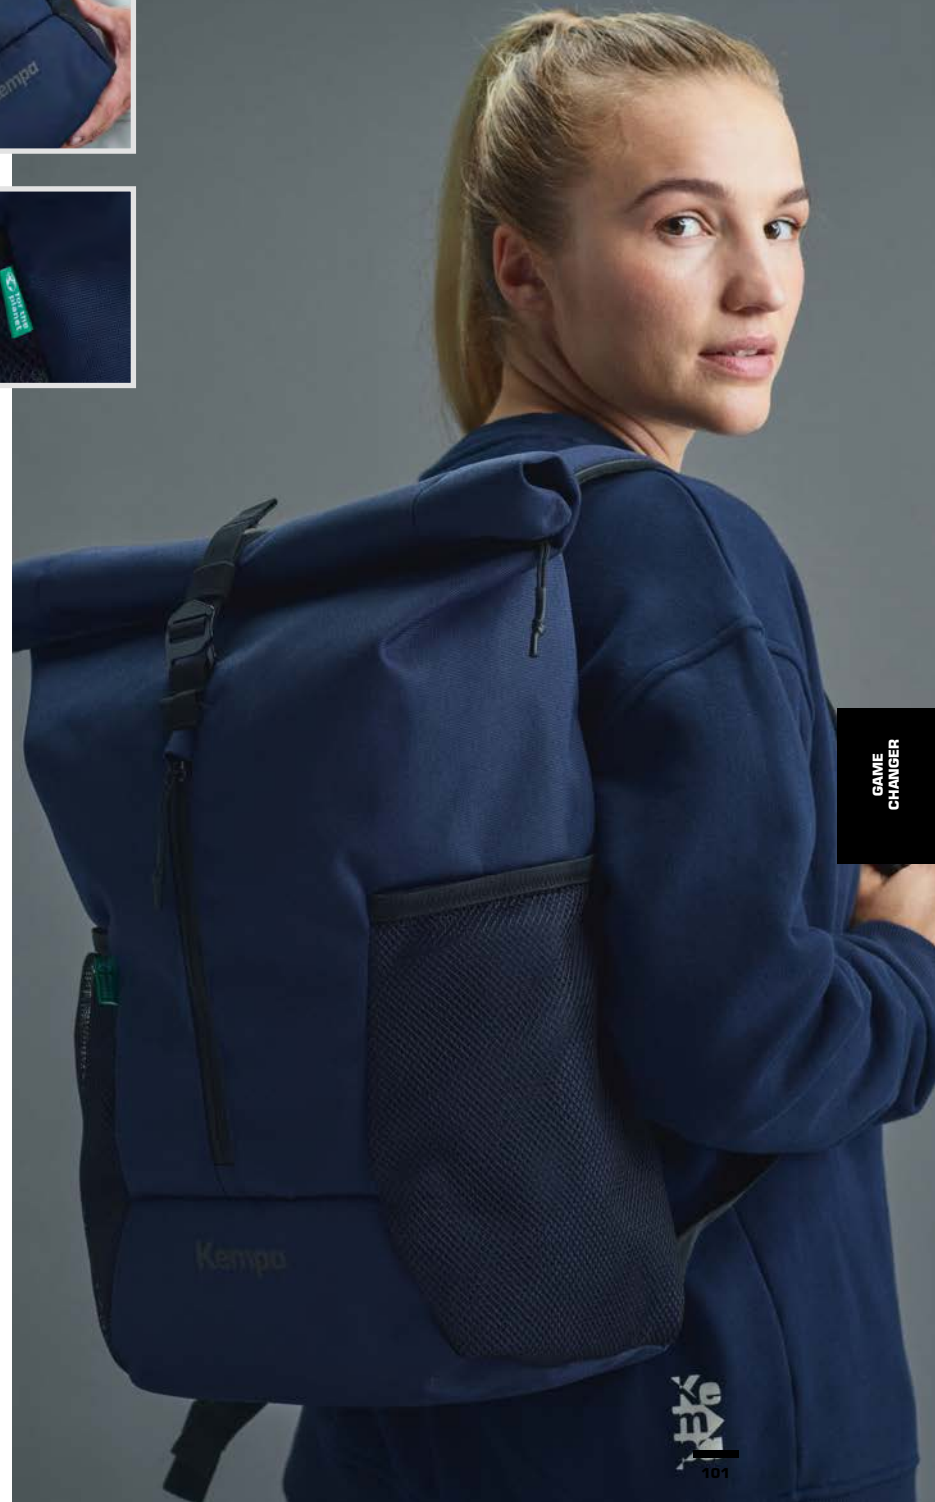

BACKPACK ROLLTOP

Art. 2004938

Talla 18L/22L

59,99 EUR*

Material 100% poliéster (38% reciclado)

02 azul marino