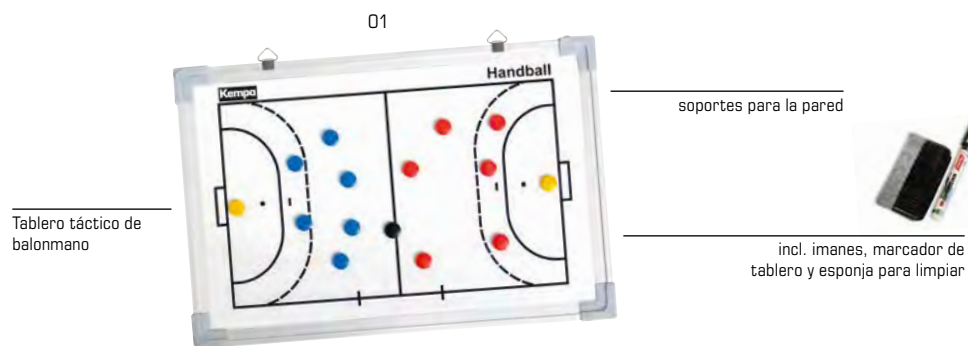

Tablero táctico de
balonmano

soportes para la pared

incl. imanes, marcador de
tablero y esponja para limpiar

espalda

TABLERO TÁCTICO

Art. 200122901

Dimensiones 60 x 30 cm **49,99 EUR***

Color blanco con líneas negras