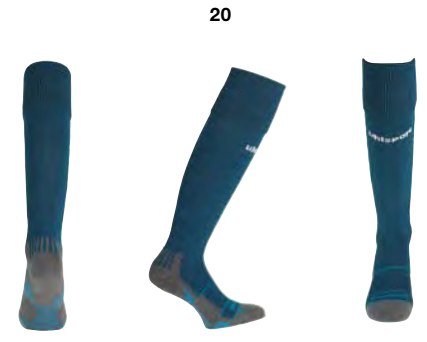

TEAM PRO PLAYER MEDIAS

Art.: 100 3691
Tamaño: 28-32 | 33-36 | 37-40 | 41-44 | 45-47 **14,99 EUR**
Material: 70% Polipropileno, 20% Algodón, 10% Elastano

01 rojo/blanco, 02 blanco/azul celeste, 03 blanco/negro, 04 lagoon/blanco, 05 negro/blanco, 06 maisgelb/negro, 07 azul marino/blanco, 08 blanco/rojo, 11 negro/gold, 12 azul celeste/blanco, 13 naranja/negro, 14 azul celeste/maisgelb, 17 azul marino/celeste, 18 amarillo lima/negro, 19 gris oscuro mezcla/negro, 20 petróleo/blanco