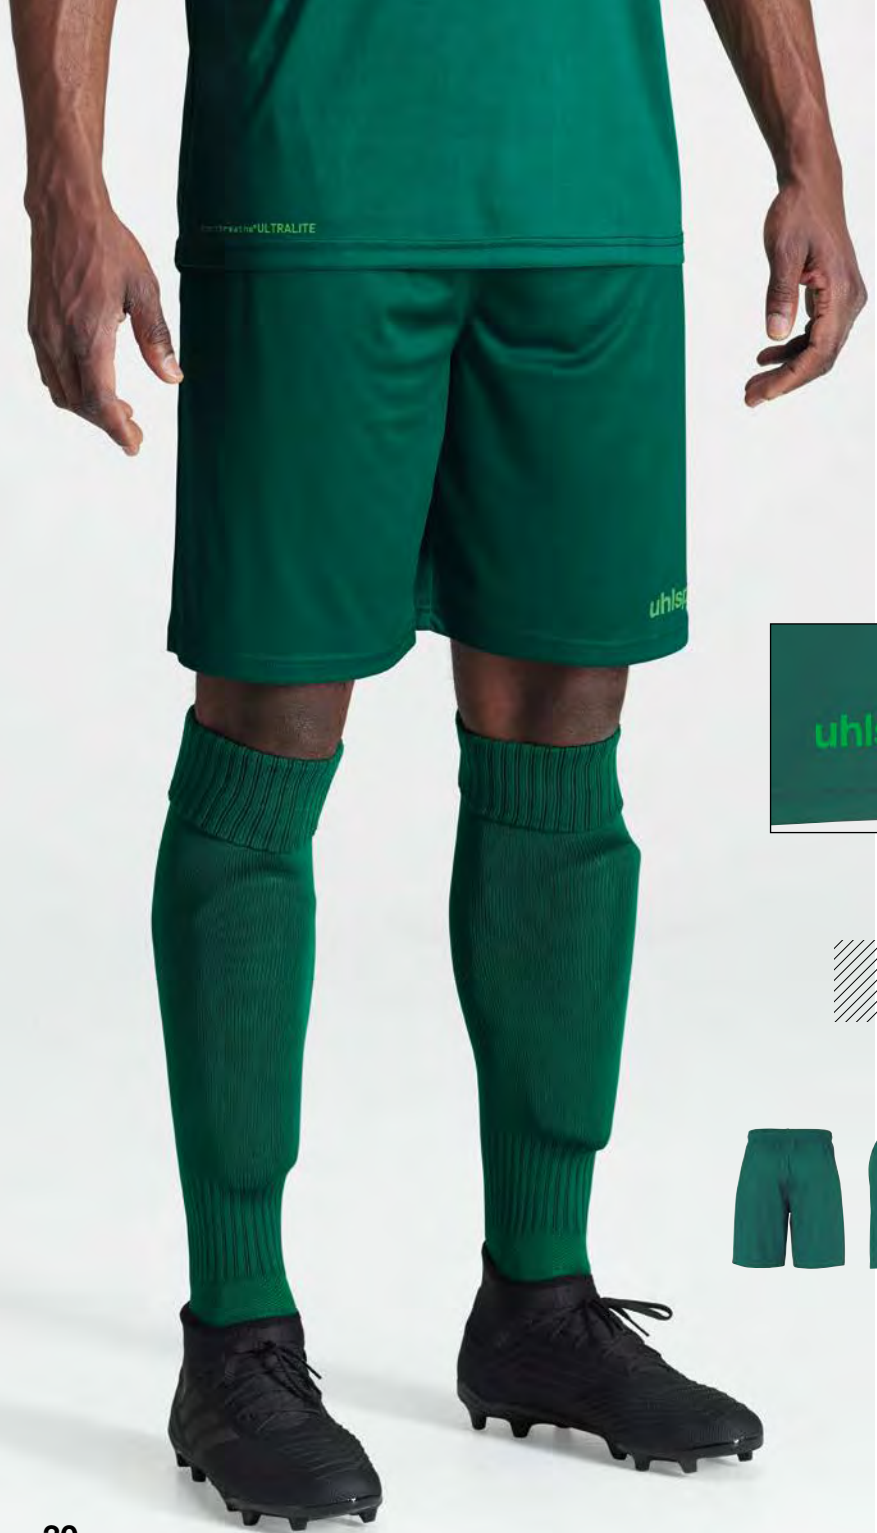

fabricado con poliéster reciclado („FOR THE PLANET“)

30

17

Material suave para una gran comodidad

Cordón en el interior de la cintura elástica

Sin slip interior

corte clásico

uhlsport impreso en la pierna izquierda

43

Cintura elástica con cordón

Sin forro

Pantalones cortos clásicos

Logotipo impreso