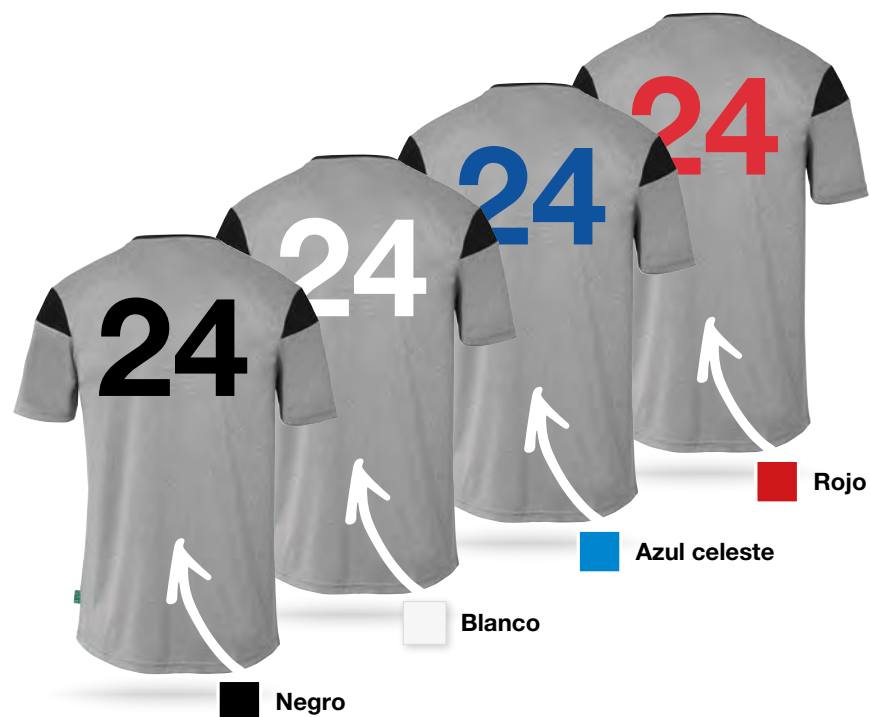

LA INNOVACIÓN PARA EL JUEGO EN LOS EXTERIORES