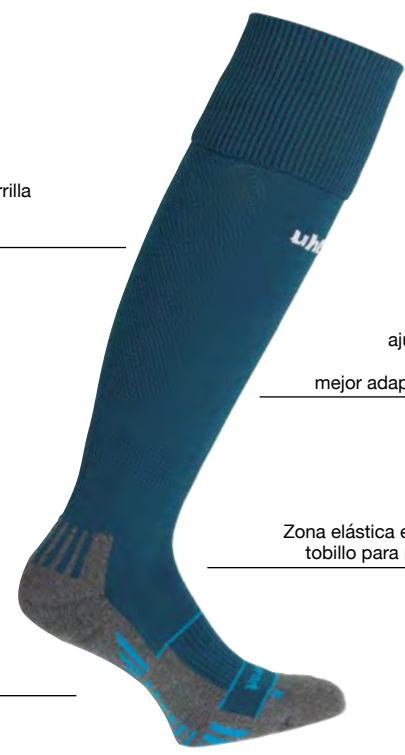

Material: 95 % Polipropileno, 5 % Elastano **4,99 EUR**

01 negro, 02 blau, 03 rojo, 04 blanco, 05 azul marino, 06 amarillo lima

Team Pro Player Medias

Zona elastica en la pantorrilla y por debajo de la zona del tobillo