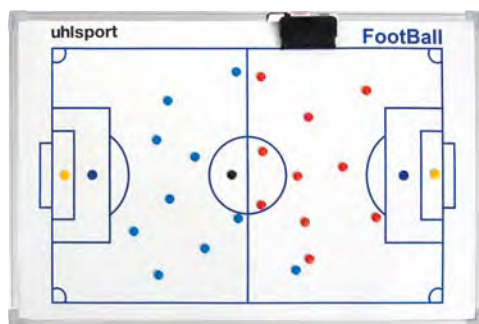

ESCALERA DE COORDINACIÓN

Art.: 100 1222
Tamaño: longitud: 6 m **49,99 EUR**
ancho: 44 cm

01 amarillo fluor/negro

01