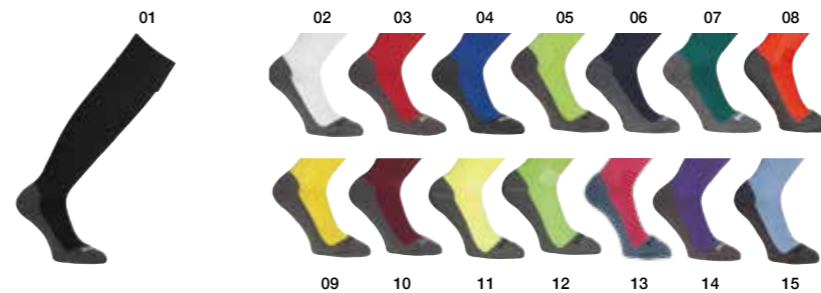

BENSKYDDSHÅLLARE SOCKAR
100 3447 (kids) | 100 3448 (junior) | 100 3449 (senior)
Bambini | junior | senior
kids   59,00 Rek. pris **47,00 Klubbpris**
junior   59,00 Rek. pris **47,00 Klubbpris**
senior   69,00 Rek. pris **55,00 Klubbpris**

90% polypropylen | 10% spandex

01 röd   08 lagun   18 lime gul
03 vit/   11 azurblå
05 svart   13 marin