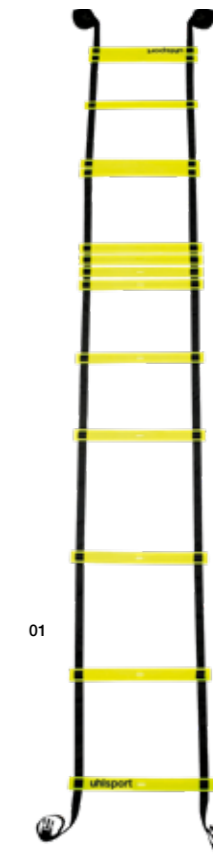

### FÖRVARINGSBAG

100 1232 01 (1 st förvaringsbag)

174 x 10,5 mm 299,00 Rek. pris **229,00 Klubbpris**

100% polyester

01 svart

### TAKTIKTAVLA

100 1229 01 (inkl magnetspelare)

90 x 60 cm 1149,00 Rek. pris **929,00 Klubbpris**

01 vit