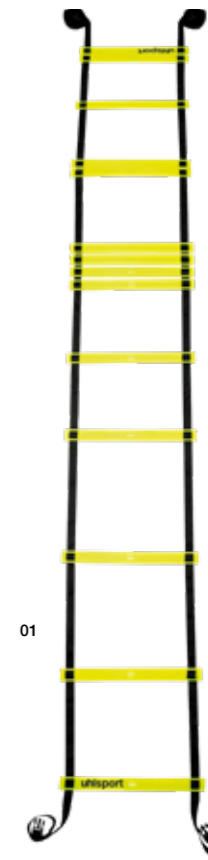

**CLIPS**

**100 1221 01** (1 st clip)  
 No size 32,00 Vejl. pris **19,00 Klubpris**  
 01 sort

**CARRY BAG**

**100 1232 01** (1 st förvaringsbag)  
 174 x 10,5 mm 199,00 Vejl. pris **119,00 Klubpris**  
 100% polyester  
 01 sort

**TACTIC BOARD**

**100 1229 01** (inklusive magnet players)  
 90 x 60 cm 799,00 Vejl. pris **479,00 Klubpris**  
 01 hvid

**COORDINATION LADDER**

**100 1222 01** (1 st træningsstege)  
 6 m x 44 cm 399,00 Vejl. pris **239,00 Klubpris**  
 01 gul/sort