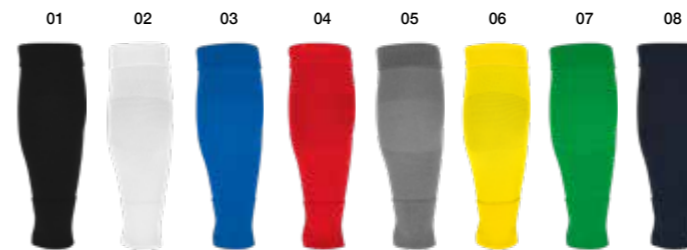

TUBE IT SLEEVE

100 3711
28 - 32 | 33 - 36 | 37 - 40 | 41 - 44 | 45 - 47
65,00 Vejl. pris **39,00 Klubpris**

89% genbruges polyester | 8% genbruges polyamid
3% elastan

01 sort
02 hvid
03 azurblå
04 rød
05 mørkgrå mélange
06 limegul
07 grøn
08 marin